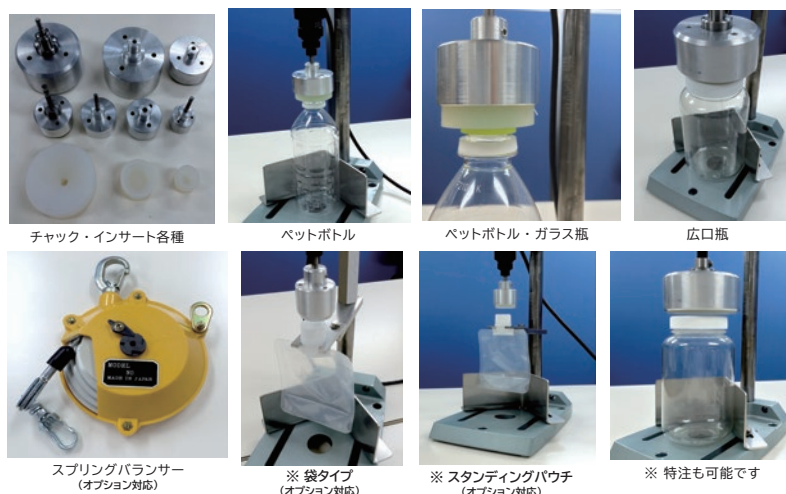

使用例

cees シーズ株式会社

〒550-0006
大阪市西区江之子島1-6-2 奥内第8号ビル10階
tel : 06-6167-8006 fax : 06-6167-8007

<https://www.cees.jp>
info@cees.jp