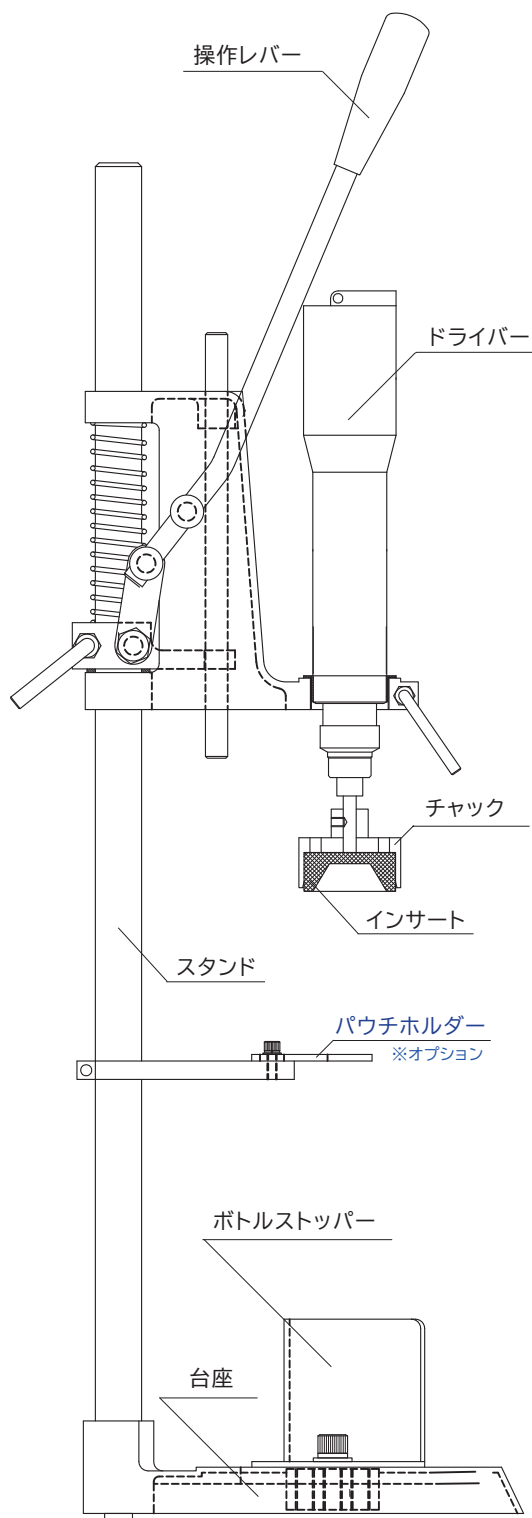

低価格でコンパクト ポータブルキャッパー

卓上式手動キャッパー Type :

PCS