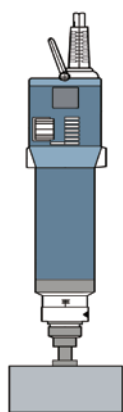

## 卓上式手動キャッパー Type :

### 仕様

□ 手動式 AC100V

### 操作方法

- キャップを載せた容器をキャッパーの下に置き、ボトルストッパーの位置を調節
- 標準ボトルストッパー付 (特注品も製作可能です)
- 操作レバーを押し下げるとチャック部が回転します
- キャップが閉まることでトルクが自動的に切れます
- 操作レバーを戻せば完了

### チャック・インサート 一覧表

キャップサイズ	チャック	インサート
15~21mm	Φ36	Φ27
21~34mm	Φ55	Φ40
34~51mm	Φ76	Φ57
オプション	Φ100	Φ80